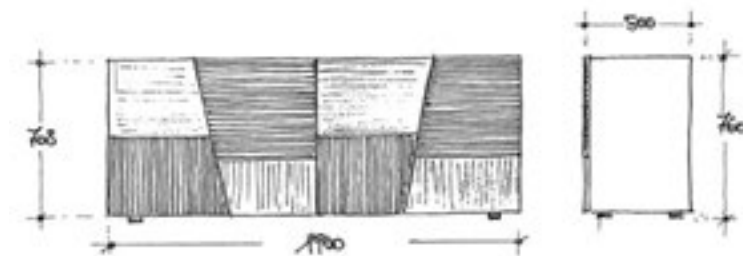

FINITURE · FINISHES

Parawood

OAK