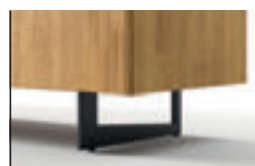

PIEDI · FEET

SLITTA